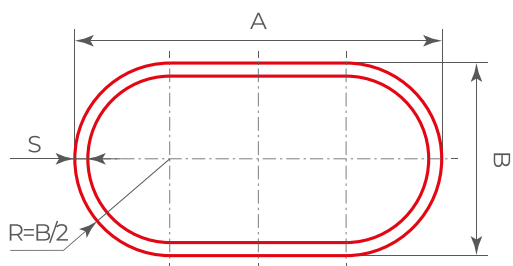

| Параметр | Значение |
|-------------------------------|----------------|
| Артикул | 00-00006428 |
| А, мм | 40 |
| В, мм | 20 |
| С, мм | 0.8 |
| Марка стали | 08пс |
| Стандарт качества | 8644-68 |
| Тип проката | холоднокатаная |
| Способ упаковки | Бандаж-4-288 |
| Количество труб, шт | 288 |
| Длина труб в упаковке, мм | 5450 |
| Вес погонного метра, кг | 0.626 |
| Теоретический вес пакета, тн. | 0.983 |