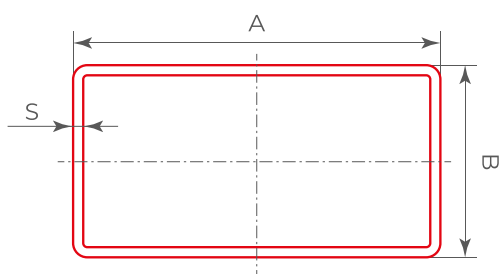

## ТРУБА СТАЛЬНАЯ ПРОФИЛЬНАЯ ГОСТ8645-68 СТ.Г/К 80X40X2,5

| Параметр                      | Значение       |
|-------------------------------|----------------|
| Артикул                       | 00-00006581    |
| А, мм                         | 80             |
| В, мм                         | 40             |
| С, мм                         | 2.5            |
| Марка стали                   | Ст2пс          |
| Стандарт качества             | 8645-68        |
| Тип проката                   | горячекатаная  |
| Способ упаковки               | Лента DIN-4-48 |
| Количество труб, шт           | 48             |
| Длина труб в упаковке, мм     | 10500          |
| Вес погонного метра, кг       | 4.43           |
| Теоретический вес пакета, тн. | 2.233          |